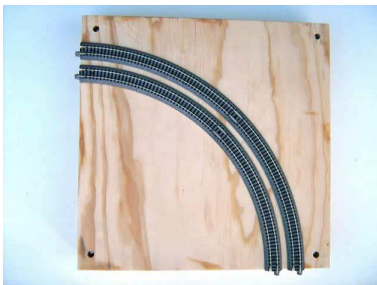

\$98.80

[order number T-T22](#)

Double Corner Module

732mm x 365mm x 70mm

\$188.70

[order number T-T23](#)

Square Corner Module (outside corner)

365mm x 365mm x 70mm

\$98.80

[order number T-T24](#)

Mitred Square Corner Module (inside corner)

365mm x 365mm x 70mm (outside edge)
300mm x 300mm x 70mm (inside edges)

\$98.00

[order number T-T25](#)

Inside Corner Module

551mm x 551mm x 70mm