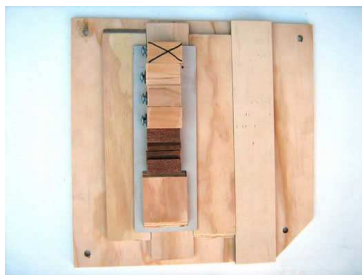

[order number T-T6](#)

Square Corner Modul (Corner)

(365mm x 365mm x 70mm)

\$24.00

[order number T-T4](#)

Mitred Square Corne (Outside Corner)

365mm x 365mm x 70mm (outs

300mm x 300mm x 70mm (inside