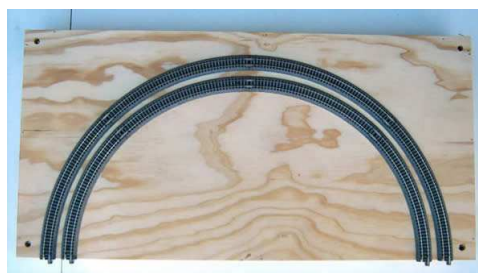

Double Corner Module

732mm x 365mm x 70mm

$188.70

[order number T-T23](#)