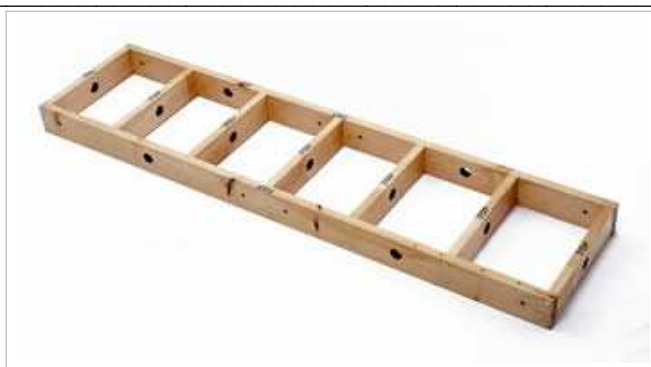

MODULAR TRAIN TABLES

[HOME](#)[MODULAR TABLE PRODUCTS](#)[PHOTO GALLERY](#)[TESTIMONIALS](#)[PRICES](#)[ORDER](#)

Professional Table Modules

Construction Material : 68 x 18 finger joint pine

[Printable PDF](#)

Full Modular Table

1200mm by 600mm

\$122.00

[order number 01](#)

Half Modular Table

600mm by 600mm

\$62.00

[order number 02](#)

Long Half Modular Table

1200mm by 300mm

\$65.00

[order number 03](#)

Half Half Modular Table

600mm by 300mm

\$32.00

[order number 04](#)